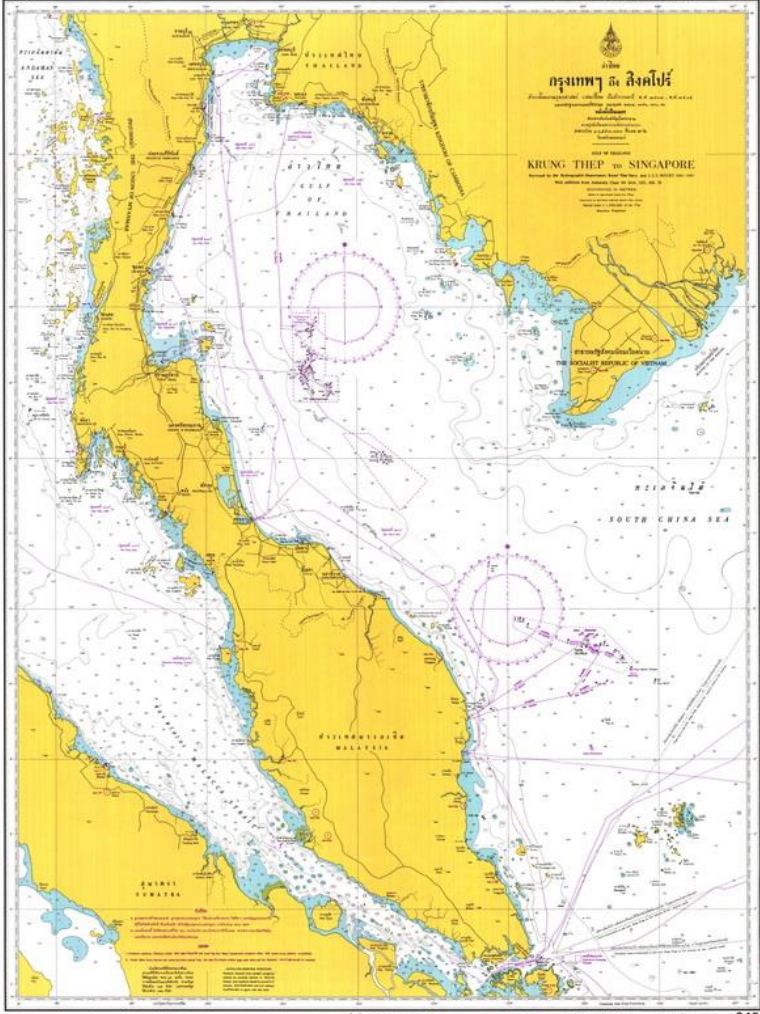

สุราษฎร์ธานี

SURATTHANI

บ่อน้ำคั้น ทรายสุก
น้ำพุเย็น ข้างถ้ำผิง
หมู่ที่ 5 ต.ต้นยวน อ.พนม จ. สุราษฎร์ธานี

หินผัด