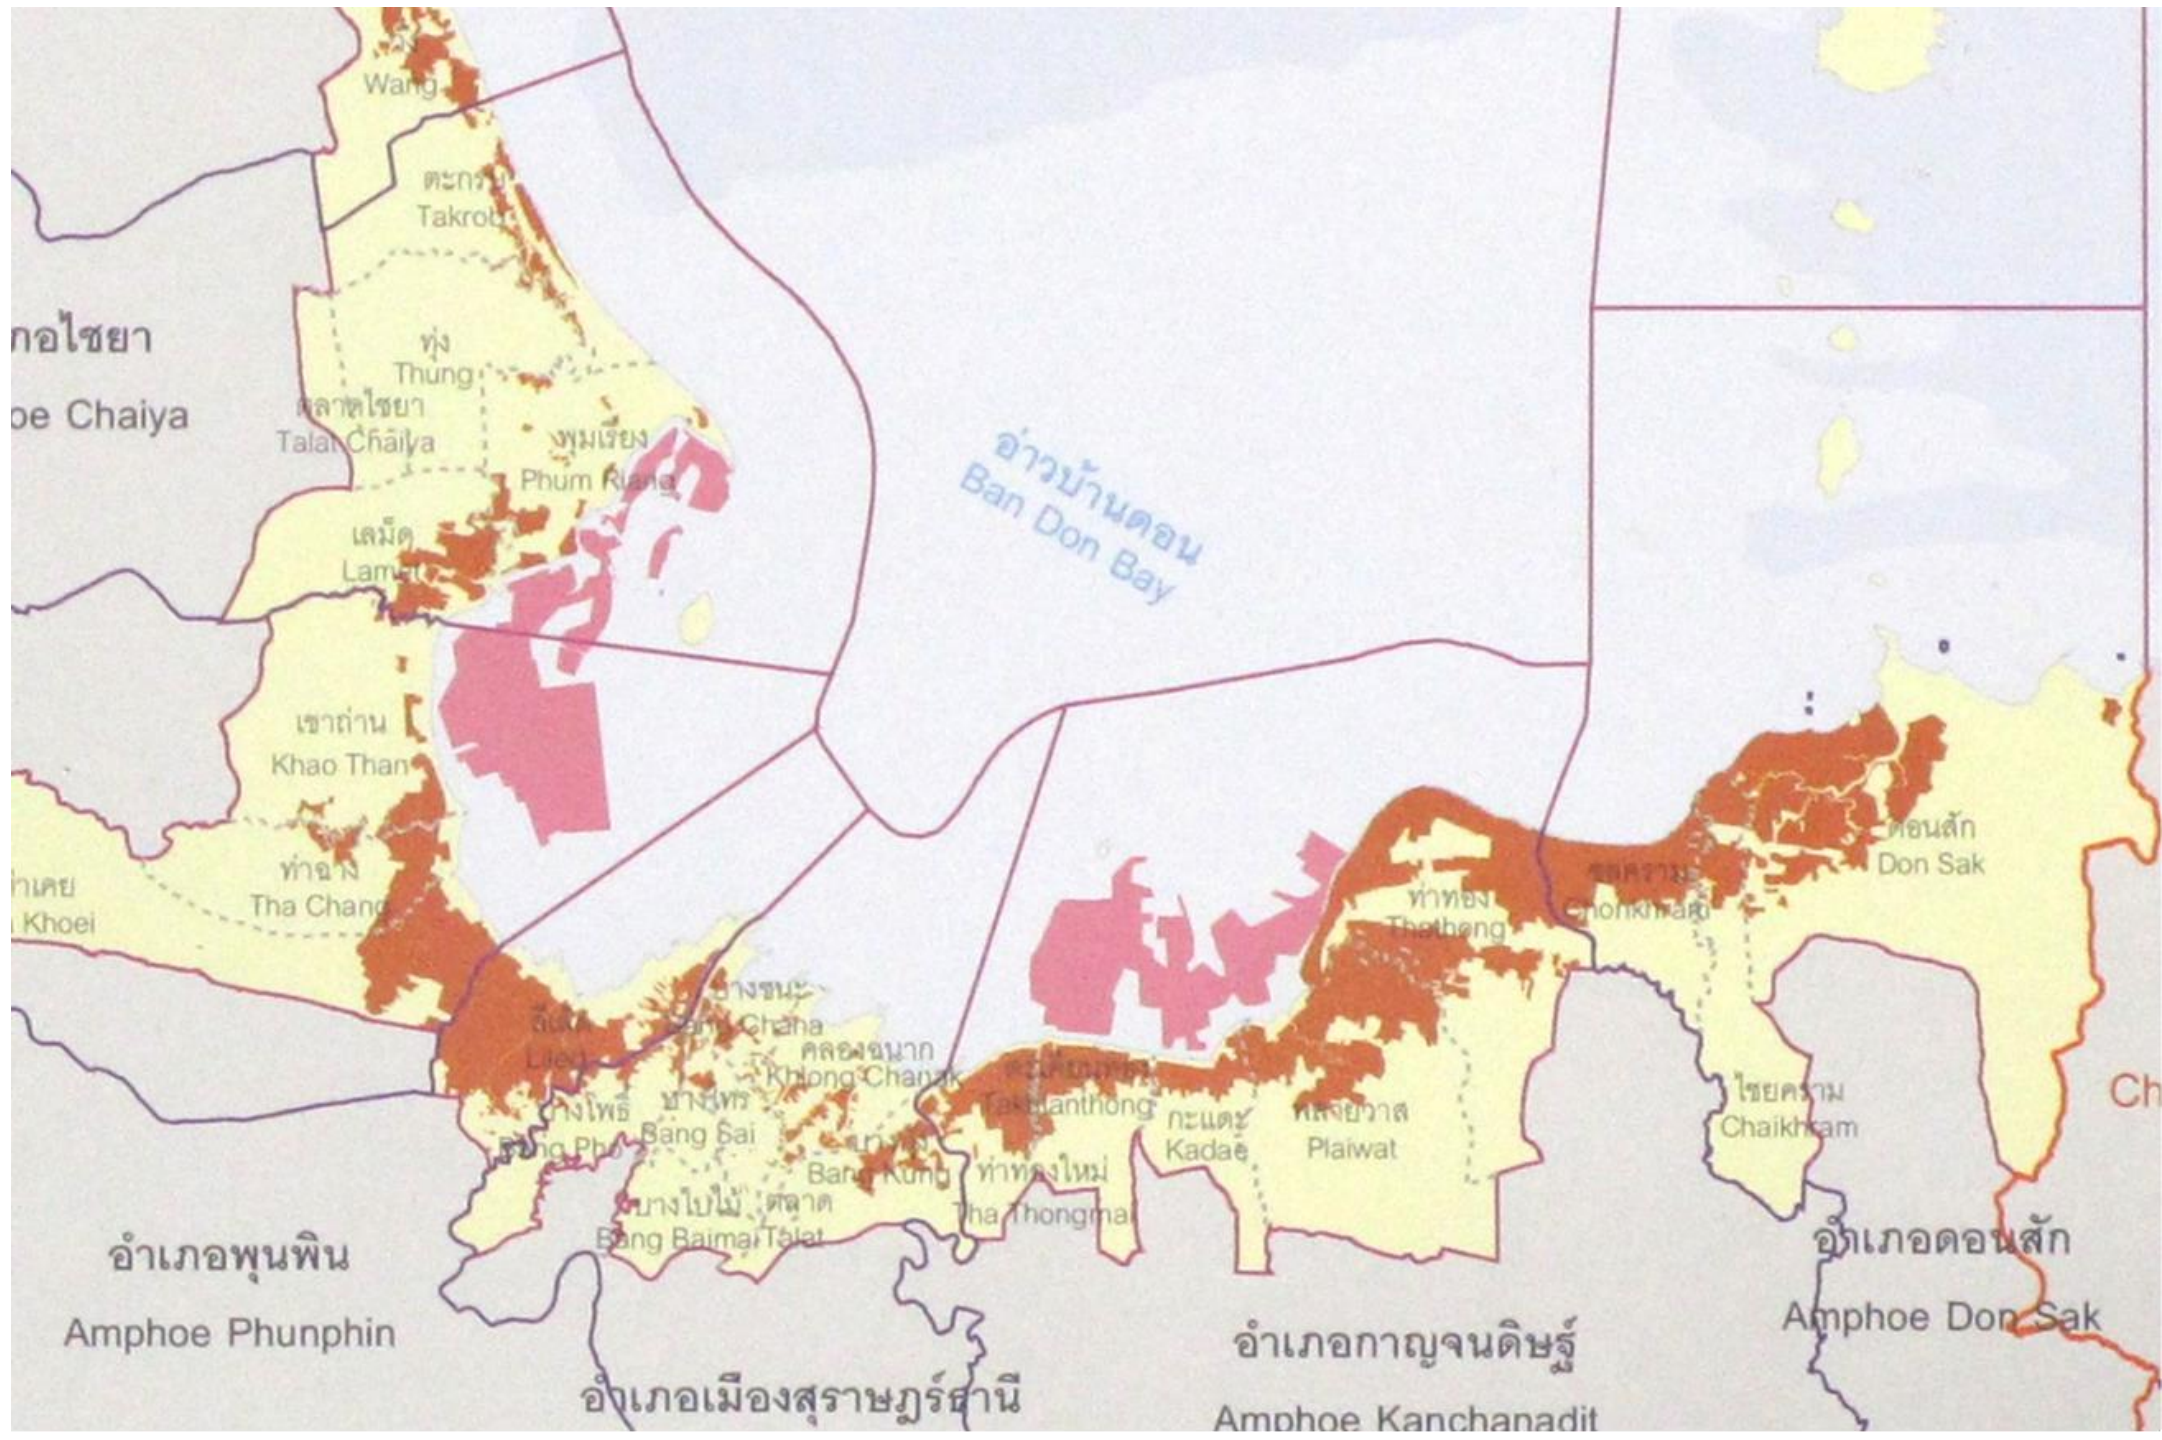

สุราษฎร์ธานี

SURATTHANI

บ่อน้ำคั้น ทรายสุก
น้ำพุเย็น ข้างถ้ำผิง
หมู่ที่ 5 ต.ต้นยวน อ.พนม จ. สุราษฎร์ธานี

หินผัด