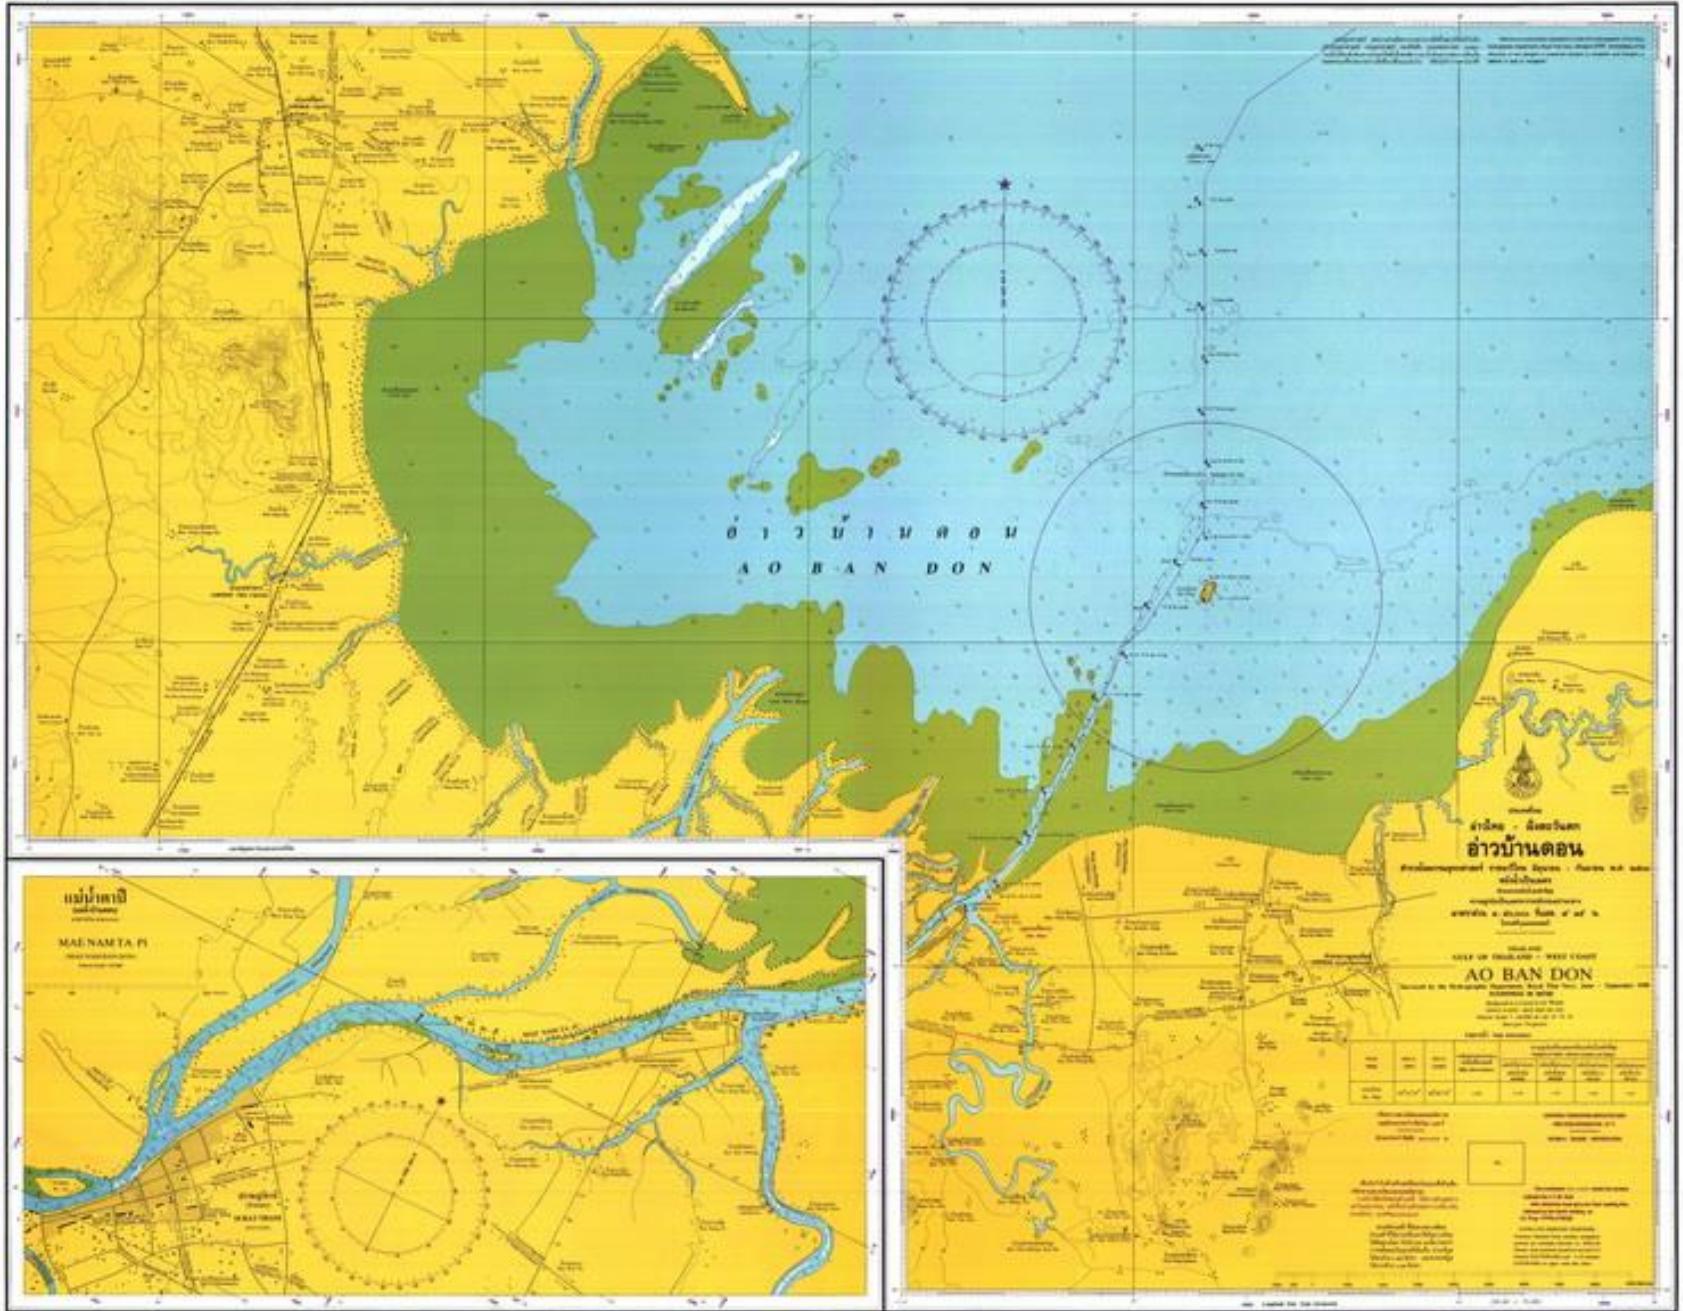

สุราษฎร์ธานี

SURATTHANI

บ่อน้ำคั้น ทรายสุก
น้ำพุเย็น ข้างถ้ำผิง
หมู่ที่ 5 ต.ต้นยวน อ.พนม จ. สุราษฎร์ธานี

หินผัด